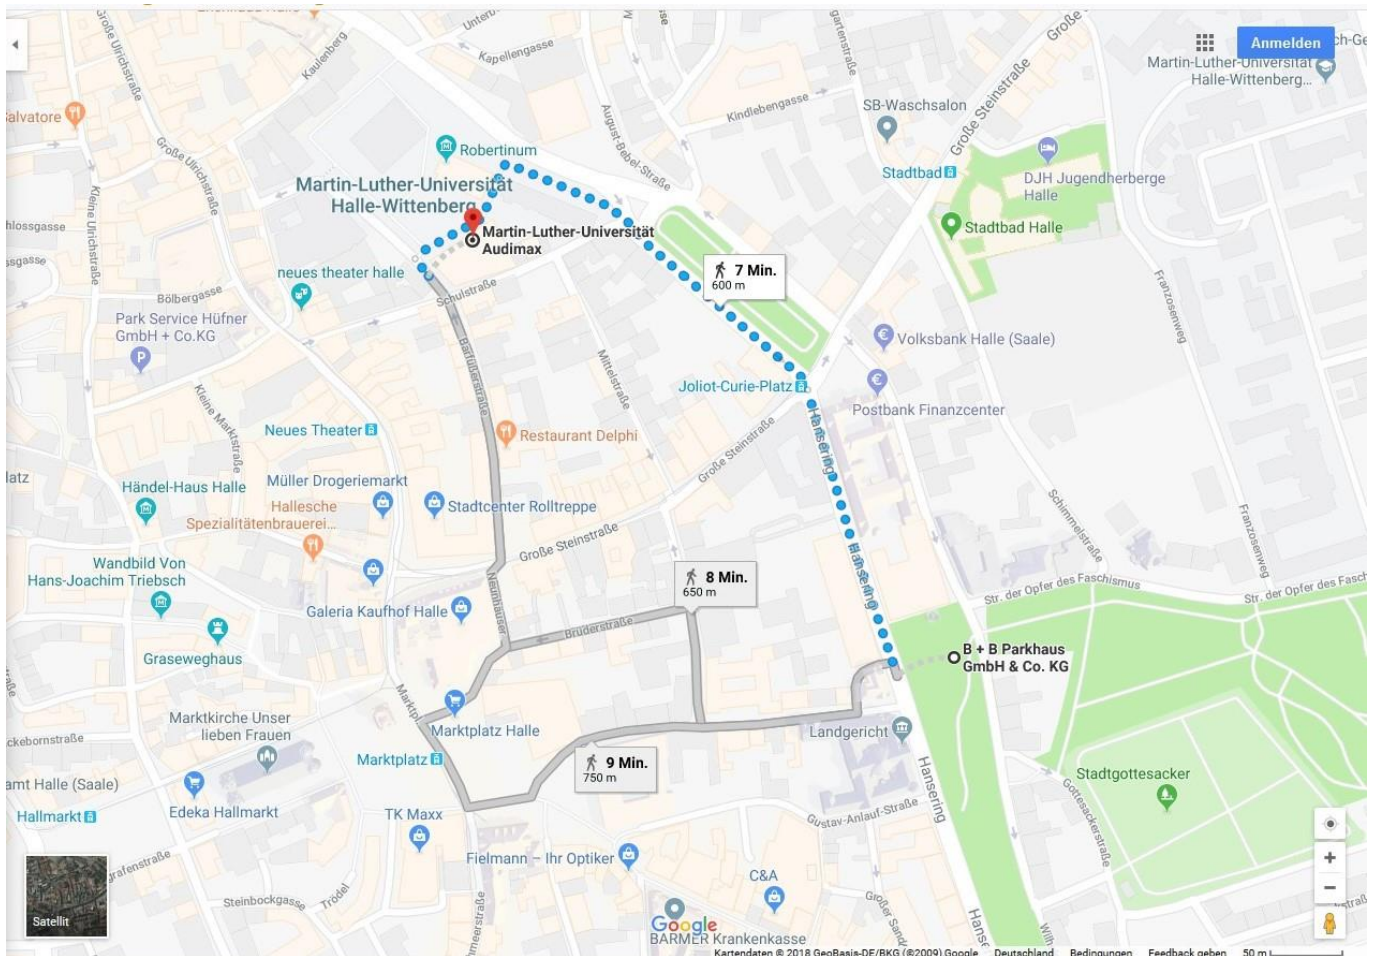

Anfahrt Sportkongress

Wir bitten alle Teilnehmerinnen und Teilnehmer des Sportkongresses, die mit dem Auto anreisen, die Parkmöglichkeiten im Parkhaus am Hansering (Hansering 21, 06108 Halle/Saale) zu nutzen, da direkt an der Universität keine Parkmöglichkeiten zur Verfügung stehen. Bitte nutzen Sie die Zufahrt aus Richtung Waisenhausring bzw. Am Leipziger Turm, da die Steinstraße aktuell aufgrund von Bauarbeiten gesperrt ist

[Link für Anfahrt Parkhaus](#)

Vom Parkhaus bis zum Veranstaltungsgebäude sind es ca. 7 Minuten Fußweg (siehe Screenshot).

Anfahrt mit öffentlichen Verkehrsmitteln:

Mit den Straßenbahnlinien 1,2,3,7 und 8 bis zur Haltestelle Moritzburgring fahren und anschließend ca. 300 m dem Universitätsring Richtung Oper folgen. Das Ziel befindet sich auf der rechten Seite.

[Hier geht es zu den Fahrplänen der Havag](#)