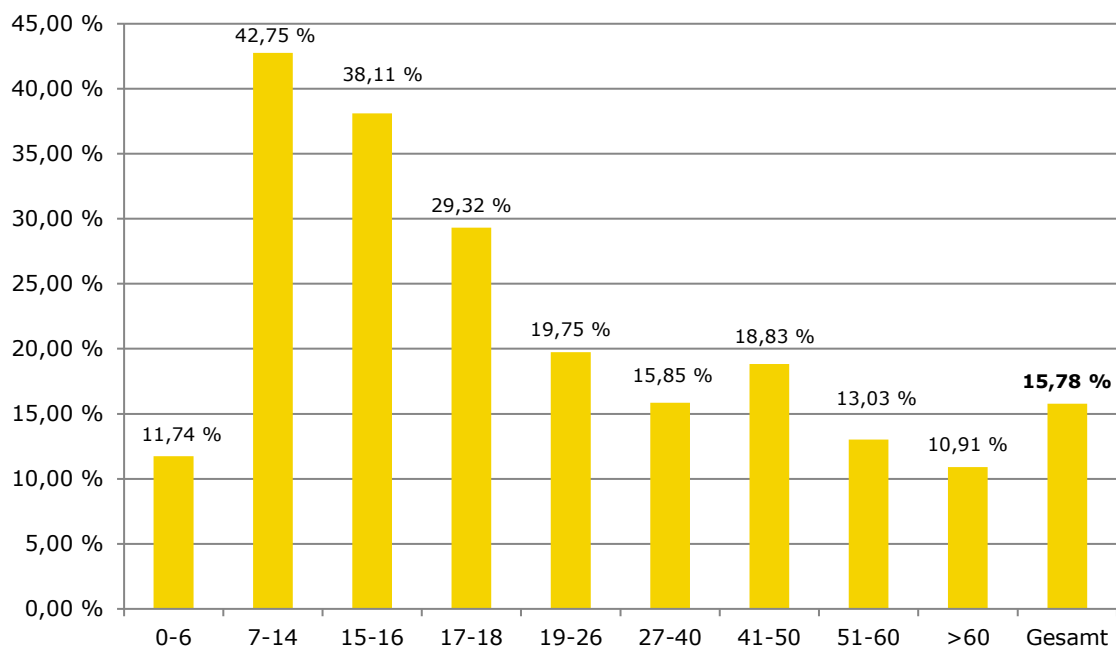

4.2 Anteil der Vereinsmitglieder an der Wohnbevölkerung nach Altersklassen