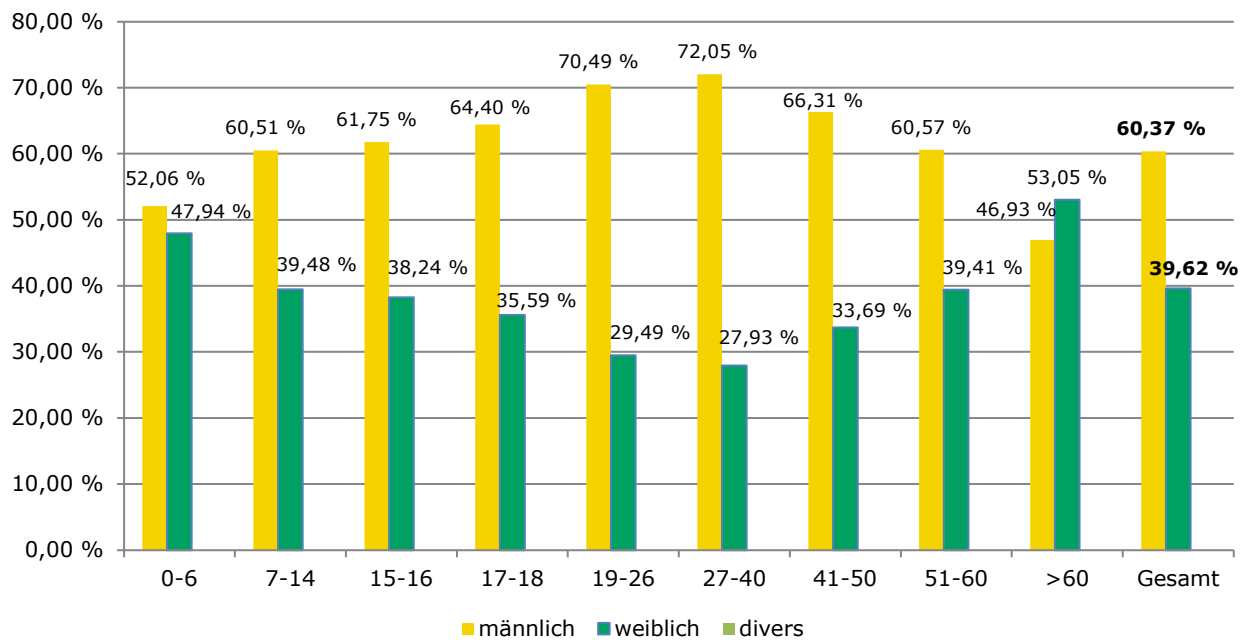

4.2 Anteil der Vereinsmitglieder an der Wohnbevölkerung nach Altersklassen

4.3 Anteil der Vereinsmitglieder an der Wohnbevölkerung nach Altersklassen und Geschlecht

Aus den beiden Diagrammen ist ersichtlich, wie viel Prozent der Gesamtbevölkerung sich in einem Sportverein des Landes organisieren. Seit 16 Jahren liegt dabei der höchste Anteil im Altersbereich der 7- bis 14-Jährigen.

4.4 Anteil der Vereinsmitglieder nach Altersklassen und Geschlecht

In einem Durchschnittssportverein im LSB kommen auf 114 Vereinsmitglieder 69 männliche und 45 weibliche Mitglieder.

Seit dem 18.12.2018 gibt es laut dem „Gesetz zur Änderung der in das Geburtenregister einzutragenden Angaben“ die Möglichkeit, neben männlich und weiblich auch die Angabe „divers“ in das Geburtenregister eintragen zu lassen (vgl. BGBl I Seite 2635).

In der IVY-Datenbank kann seit der Bestandserhebung zum 31.12.2019 diese dritte Option gewählt werden. In der Auswertung 4.1 „Vereinsmitglieder in den Kreis- und Stadtsportbünden nach Altersklassen des DOSB“ sind die prozentualen Werte derzeit noch so gering, dass im Diagramm 4.4 keine Abbildung möglich ist.