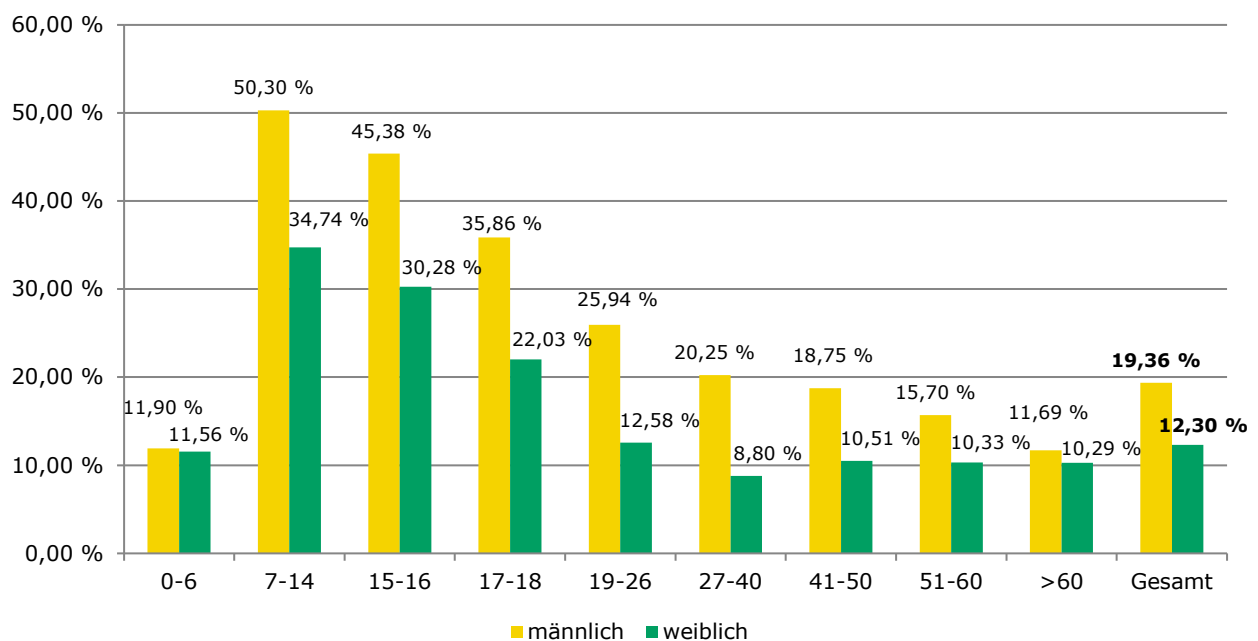

AK: Altersklasse **m:** männlich **w:** weiblich **d:** divers

KSB/SSB	AK 19-26				AK 27-40				AK 41-50			
	m	w	d	gesamt	m	w	d	gesamt	m	w	d	gesamt
Altmark West	914	348	0	1.262	1.857	646	0	2.503	1.172	491	0	1.663
Stendal-Altmark	1.120	464	1	1.585	1.942	772	0	2.714	1.243	732	0	1.975
Börde	1.488	640	0	2.128	3.333	1.375	1	4.709	2.099	1.029	0	3.128
Jerichower Land	722	287	0	1.009	1.408	620	0	2.028	1.099	602	0	1.701
Harz	1.850	857	0	2.707	3.625	1.489	0	5.114	2.431	1.199	0	3.630
Salzland	1.365	568	0	1.933	2.786	1.133	0	3.919	1.897	1.178	0	3.075
Anhalt-Bitterfeld	1.346	557	0	1.903	2.452	944	0	3.396	1.549	722	0	2.271
Wittenberg	977	369	0	1.346	2.007	687	0	2.694	1.317	671	0	1.988
Mansfeld-Südharz	1.259	371	0	1.630	2.266	822	0	3.088	1.564	804	0	2.368
Saalekreis	1.406	588	0	1.994	3.078	1.286	0	4.364	1.927	1.106	0	3.033
Burgenland	1.249	553	0	1.802	2.870	1.049	0	3.919	1.906	920	0	2.826
Magdeburg	2.381	959	0	3.340	5.065	1.476	0	6.541	3.555	1.318	0	4.873
Dessau-Roßlau	629	317	0	946	1.089	551	0	1.640	763	582	0	1.345
Halle	2.382	1.109	4	3.495	4.261	1.898	9	6.168	2.792	1.505	1	4.298
Gesamt	19.088	7.987	5	27.080	38.039	14.748	10	52.797	25.314	12.859	1	38.174
Bevölkerung	73.599	63.503	0	137.102	187.816	167.672	0	355.488	135.001	122.345	0	257.346
Organisationsgrad	25,94%	12,58%		19,75%	20,25%	8,80%		14,85%	18,75%	10,51%		14,83%
in % von Mitglieder gesamt	70,49%	29,49%	0,02%	7,82%	72,05%	27,93%	0,02%	15,25%	66,31%	33,69%	0,00%	11,02%
Veränderung zum Vorjahr	582	207	1	790	-1.311	-669	-3	-1.983	-895	-862	1	-1.756

4.2 Anteil der Vereinsmitglieder an der Wohnbevölkerung nach Altersklassen

4.3 Anteil der Vereinsmitglieder an der Wohnbevölkerung nach Altersklassen und Geschlecht

Aus den beiden Diagrammen ist ersichtlich, wie viel Prozent der Gesamtbevölkerung sich in einem Sportverein des Landes organisieren. Seit 16 Jahren liegt dabei der höchste Anteil im Altersbereich der 7- bis 14-Jährigen.