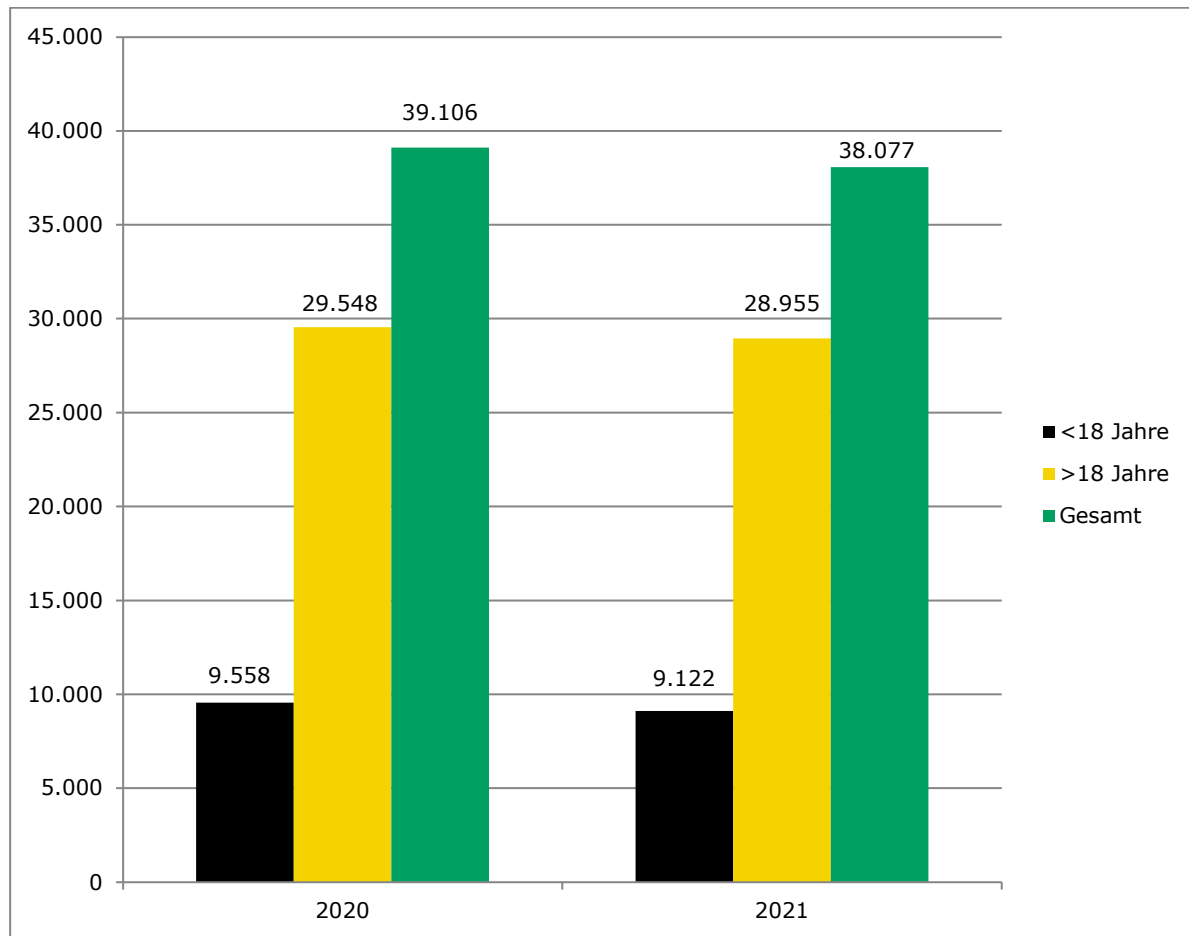

6. Verbandsungebundene Vereinsmitglieder

6.1 Anzahl Vereinsmitglieder ohne Zuordnung in einem Landesfachverband