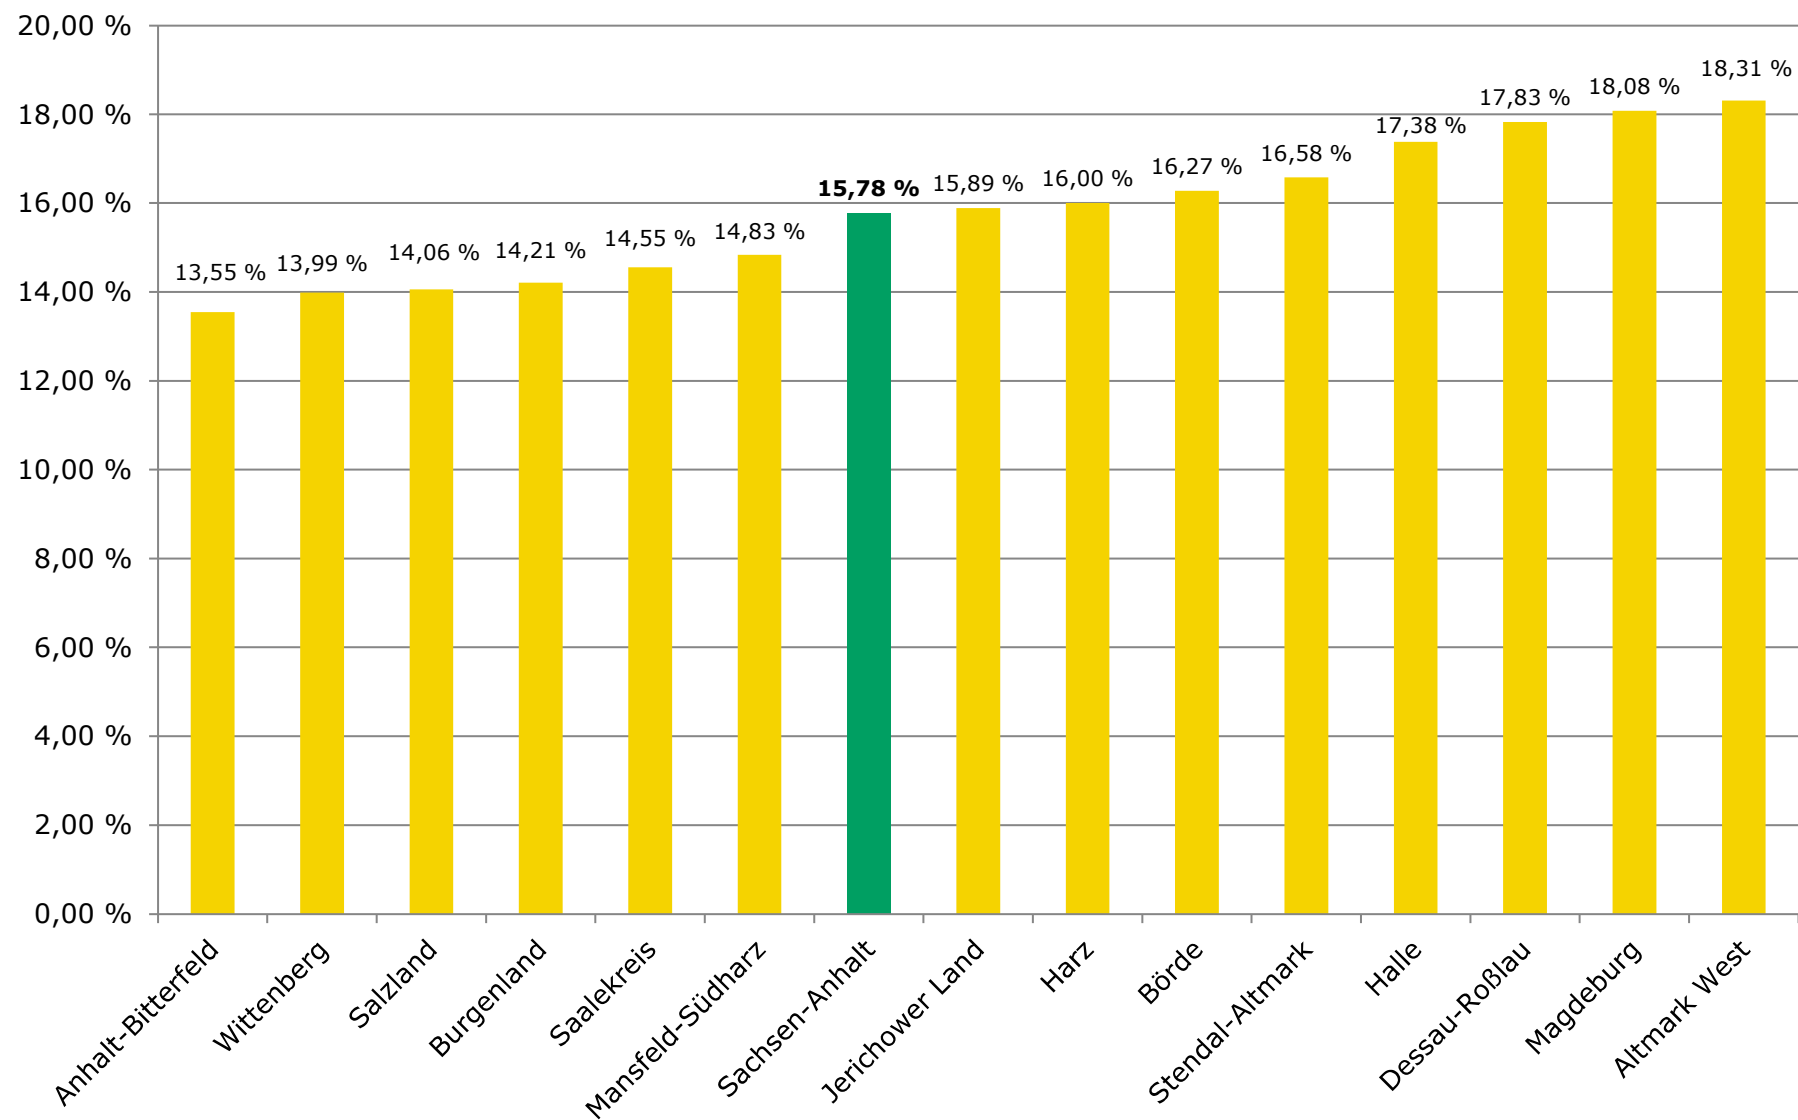

2.2 Organisationsgrad der Kreis- und Stadtsportbünde im LandesSportBund Sachsen-Anhalt

3. Vereinsstrukturen im LandesSportBund Sachsen-Anhalt

3.1 Mitgliederstruktur

Mitglieder im Verein	Anzahl Vereine	Anteil an Gesamtzahl Vereine	Veränderung zum Vorjahr
≤ 50	1.459	47,85 %	-0,06 %
51 bis 100	667	21,88 %	0,51 %
101 bis 150	307	10,07 %	-0,09 %
151 bis 300	377	12,36 %	-0,29 %
301 bis 1.000	221	7,25 %	0,03 %
≥ 1001	18	0,59 %	-0,10 %
Gesamt	3.049	100,00 %