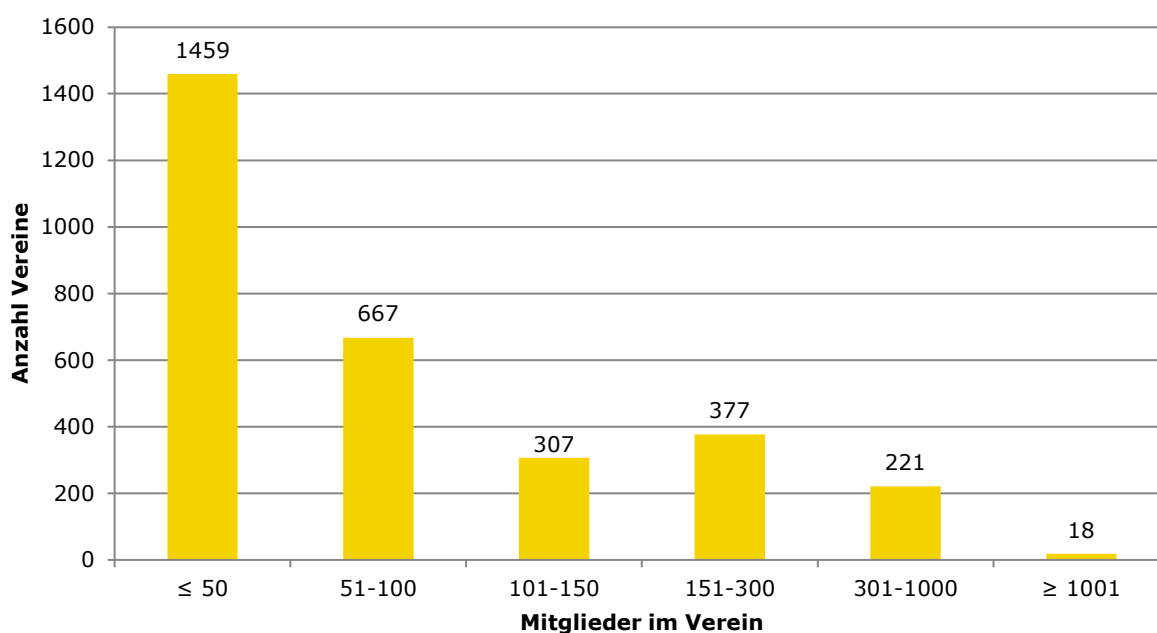

Die fünf Kreis- und Stadtsportbünde mit dem geringsten Organisationsgrad im LSB sind:

14,55 %	Kreissportbund Saalekreis
14,21 %	Kreissportbund Burgenland
14,06 %	Kreissportbund Salzland
13,99 %	Kreissportbund Wittenberg
13,55 %	Kreissportbund Anhalt-Bitterfeld

Im Vergleich zum Vorjahr ist festzustellen, dass der Organisationsgrad bei 13 von 14 Kreis- und Stadtsportbünden gesunken ist.

Lediglich im Kreissportbund Stendal-Altmark hat sich der Wert verbessert (+ 0,10 %).

2.2 Organisationsgrad der Kreis- und Stadtsportbünde im LandesSportBund Sachsen-Anhalt

3. Vereinsstrukturen im LandesSportBund Sachsen-Anhalt

3.1 Mitgliederstruktur

Mitglieder im Verein	Anzahl Vereine	Anteil an Gesamtzahl Vereine	Veränderung zum Vorjahr
≤ 50	1.459	47,85 %	-0,06 %
51 bis 100	667	21,88 %	0,51 %
101 bis 150	307	10,07 %	-0,09 %
151 bis 300	377	12,36 %	-0,29 %
301 bis 1.000	221	7,25 %	0,03 %
≥ 1001	18	0,59 %	-0,10 %
Gesamt	3.049	100,00 %	