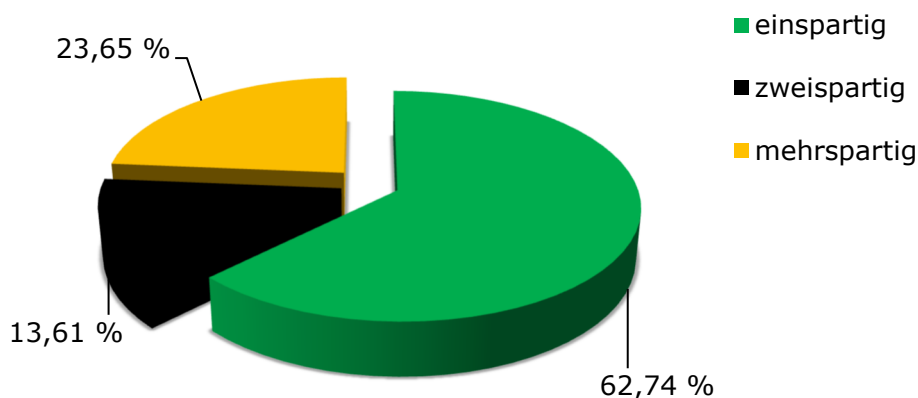

3.3 Sportangebotsstruktur

Bei der Anzahl der **Abteilungen pro Sportverein** zeigt sich folgendes Bild:

Insgesamt 1.913 Sportvereine, das bedeutet 62,74 % aller Sportvereine im LSB, sind klassische Einspartenvereine. 415 Vereine, das entspricht 13,61 % aller Mitgliedsvereine, sind Zweispartenvereine.

721 Sportvereine und somit 23,65 % bieten ihren Mitgliedern eine Auswahl von mehr als zwei Sportangeboten an. Von diesen Vereinen besitzen 57 Sportvereine mehr als neun Abteilungen, das entspricht 1,87 % aller Sportvereine im LSB.

Vereinsstruktur

Nachfolgende Vereine bieten ihren Vereinsmitgliedern die meisten Sportangebote an:

Vereinsname	Anzahl der Sportangebote
USC Magdeburg e.V.	34
Universitäts-sportverein Halle e.V.	26
Wernigeröder Sportverein "Rot-Weiß" e.V.	25
SV Grün Weiß Wittenberg-Piesteritz e.V.	23
Turn- und Sportverein Leuna e.V.	20
Polzeisportverein 90 Dessau-Anhalt e.V.	19
Sportverein Halle e.V.	19
ASV 1902 Sangerhausen e. V.	17
Polzeisportverein Magdeburg 1990 e.V.	17
UNION 1861 Schönebeck e.V.	16
Magdeburger Sportverein 90 e.V.	15
TSG Grün-Weiß Möser e.V.	14
SV Lokomotive Aschersleben e.V.	14
SV Wacker 09 Westeregeln e.V.	14
SG Chemie Wolfen e.V.	14
SV 1924 Nebra e.V.	14
FSV 1895 Magdeburg e.V.	14
SG Blau-Weiß Dessau e.V.	14