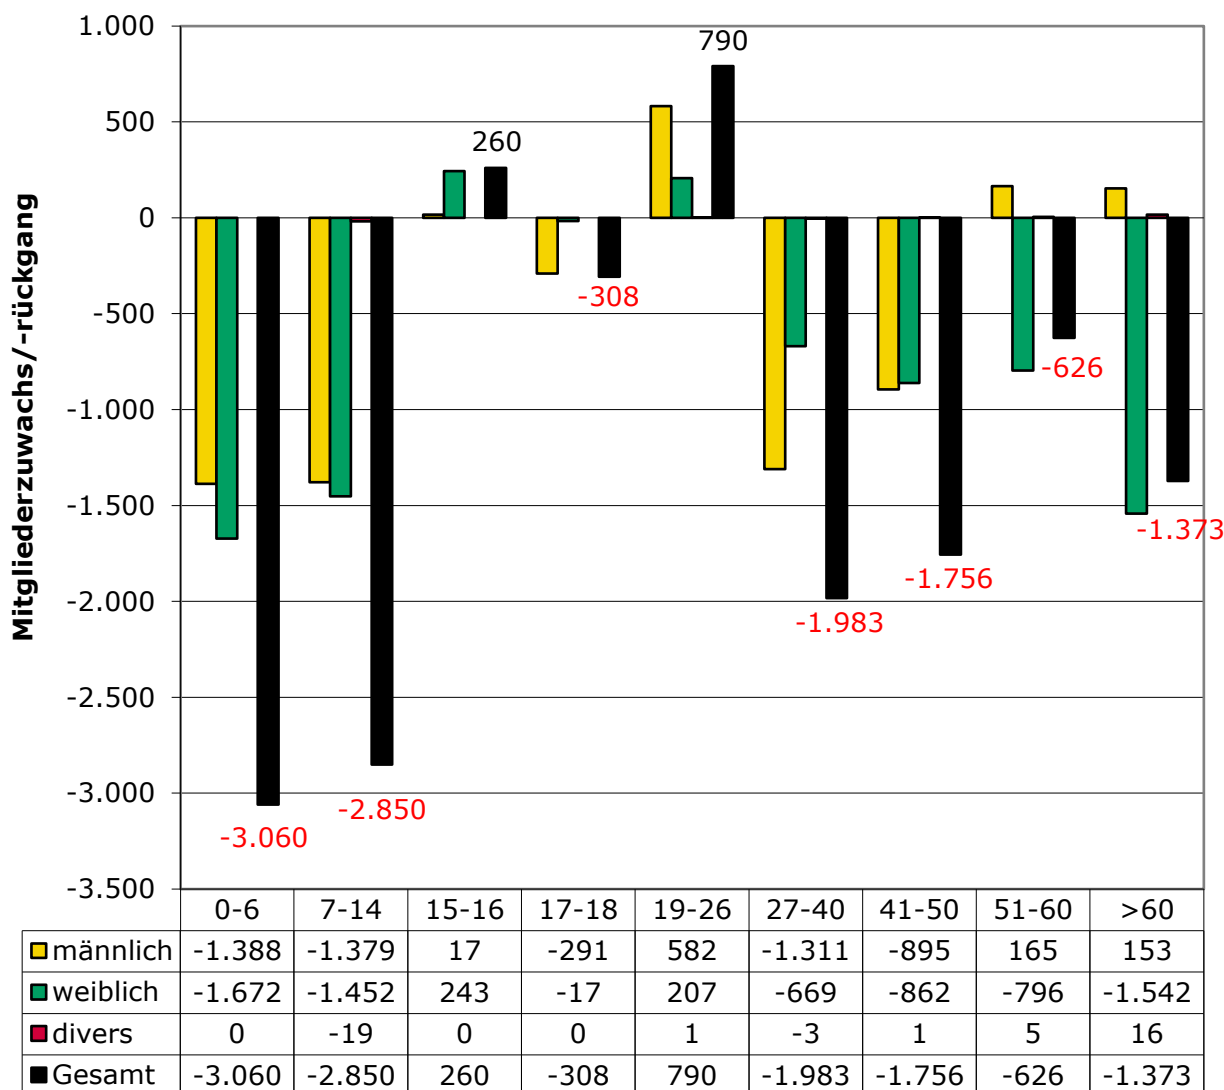

Auch gibt es zum Stand 31.12.2019 noch keine Bevölkerungszahlen für Sachsen-Anhalt zum dritten Geschlecht. Damit kann der Organisationsgrad in diesem Jahr noch nicht abgebildet werden (vgl. Diagramm 4.2 und 4.3).

4.5 Mitgliederentwicklung nach Altersklassen

Die Tabelle 4.1 auf den Seiten 10, 11 und 12 zeigt den gesamten Mitgliederbestand in den einzelnen Altersklassen, auch differenziert nach Geschlecht.

Vom 01.01.2020 bis zum 01.01.2021 ergeben sich folgende Mitgliederzuwächse und -rückgänge in den einzelnen Altersklassen:

AK	< 6	7-14	15-16	17-18	19-26	27-40	41-50	51-60	> 60
+/-	-3.060	-2.850	+260	-308	+790	-1.983	-1.756	-626	-1.373

4.6 Mitgliederentwicklung nach Altersklassen und Geschlecht im Vergleich zur Statistik vom 01.01.2020