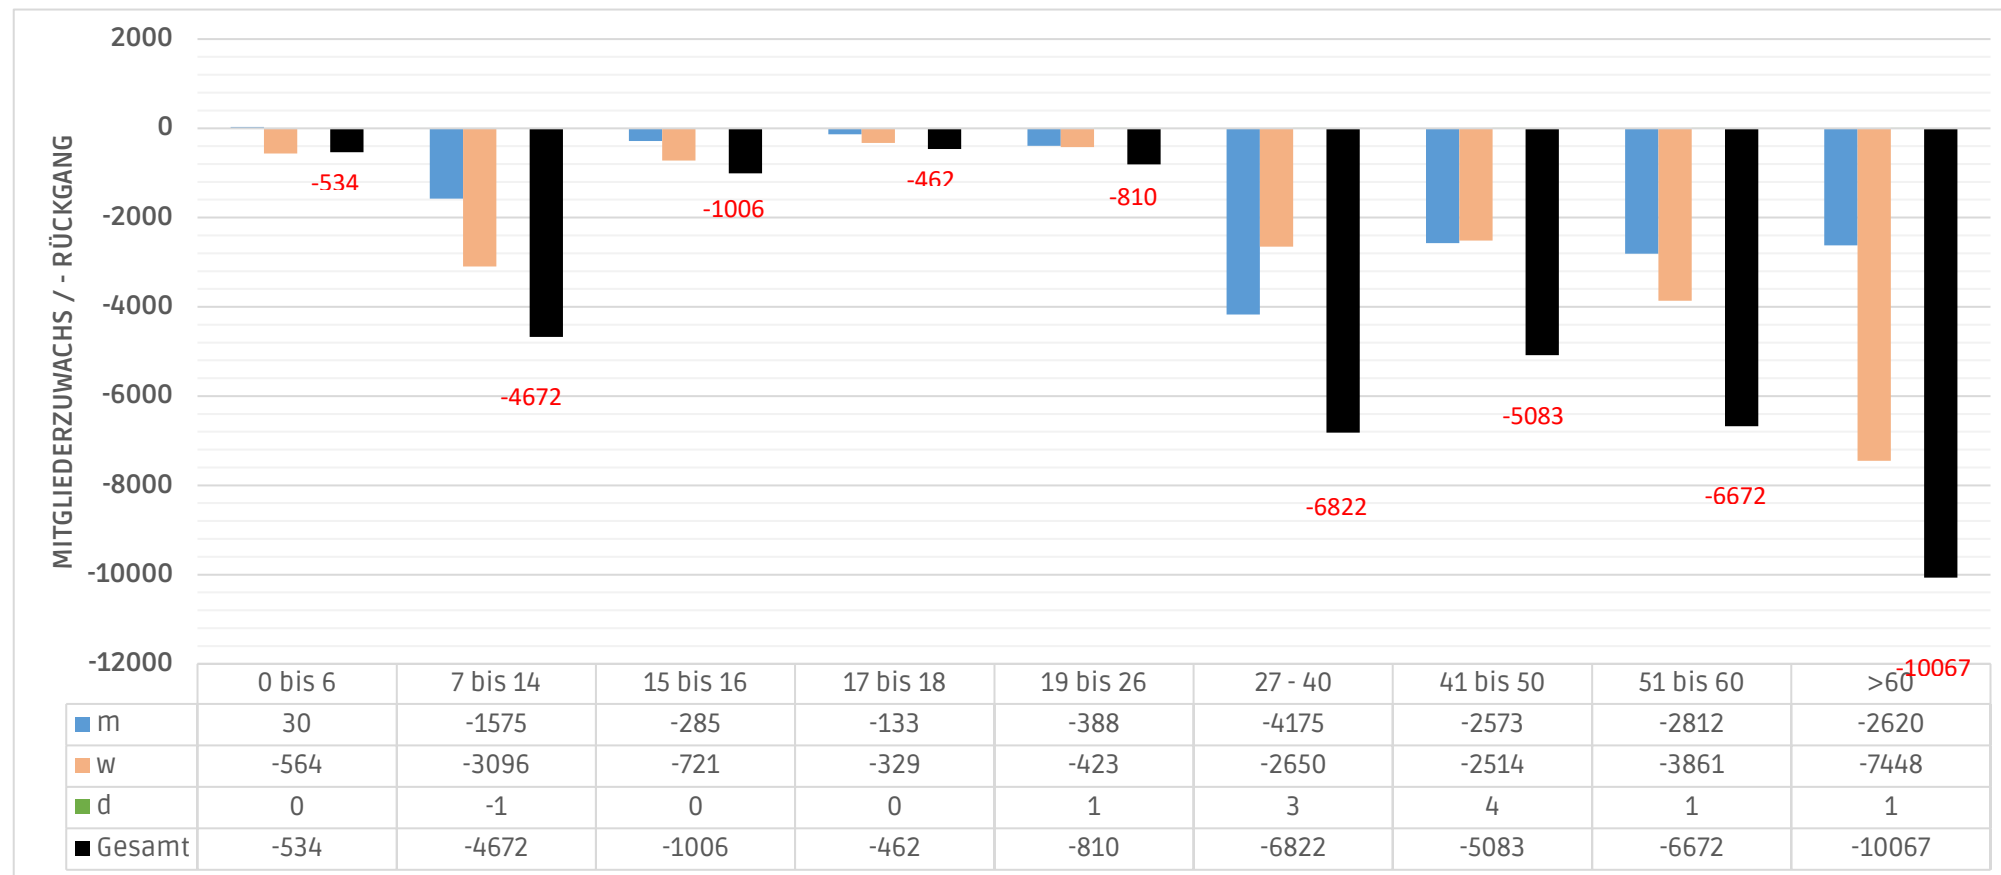

4.5 Mitgliederentwicklung nach Altersklassen

Die Tabelle 4.1 auf den Seiten 11, 12, 13 und 14 zeigt den gesamten Mitgliederbestand in den einzelnen Altersklassen, auch differenziert nach Geschlecht. Vom 01.01.2021 bis zum 01.01.2022 ergeben sich folgende Mitgliederzuwächse und -rückgänge in den einzelnen Altersklassen:

Altersklassen	0 – 6	7 – 14	15 – 16	17 – 18	19 – 26	27 – 40	41 – 50	51 – 60	>60
+ / -	-534	-4672	-1006	-462	-810	-6822	-5083	-6672	-10067

4.6 Mitgliederentwicklung nach Altersklassen und Geschlecht im Vergleich zur Statistik vom 01.01.2021