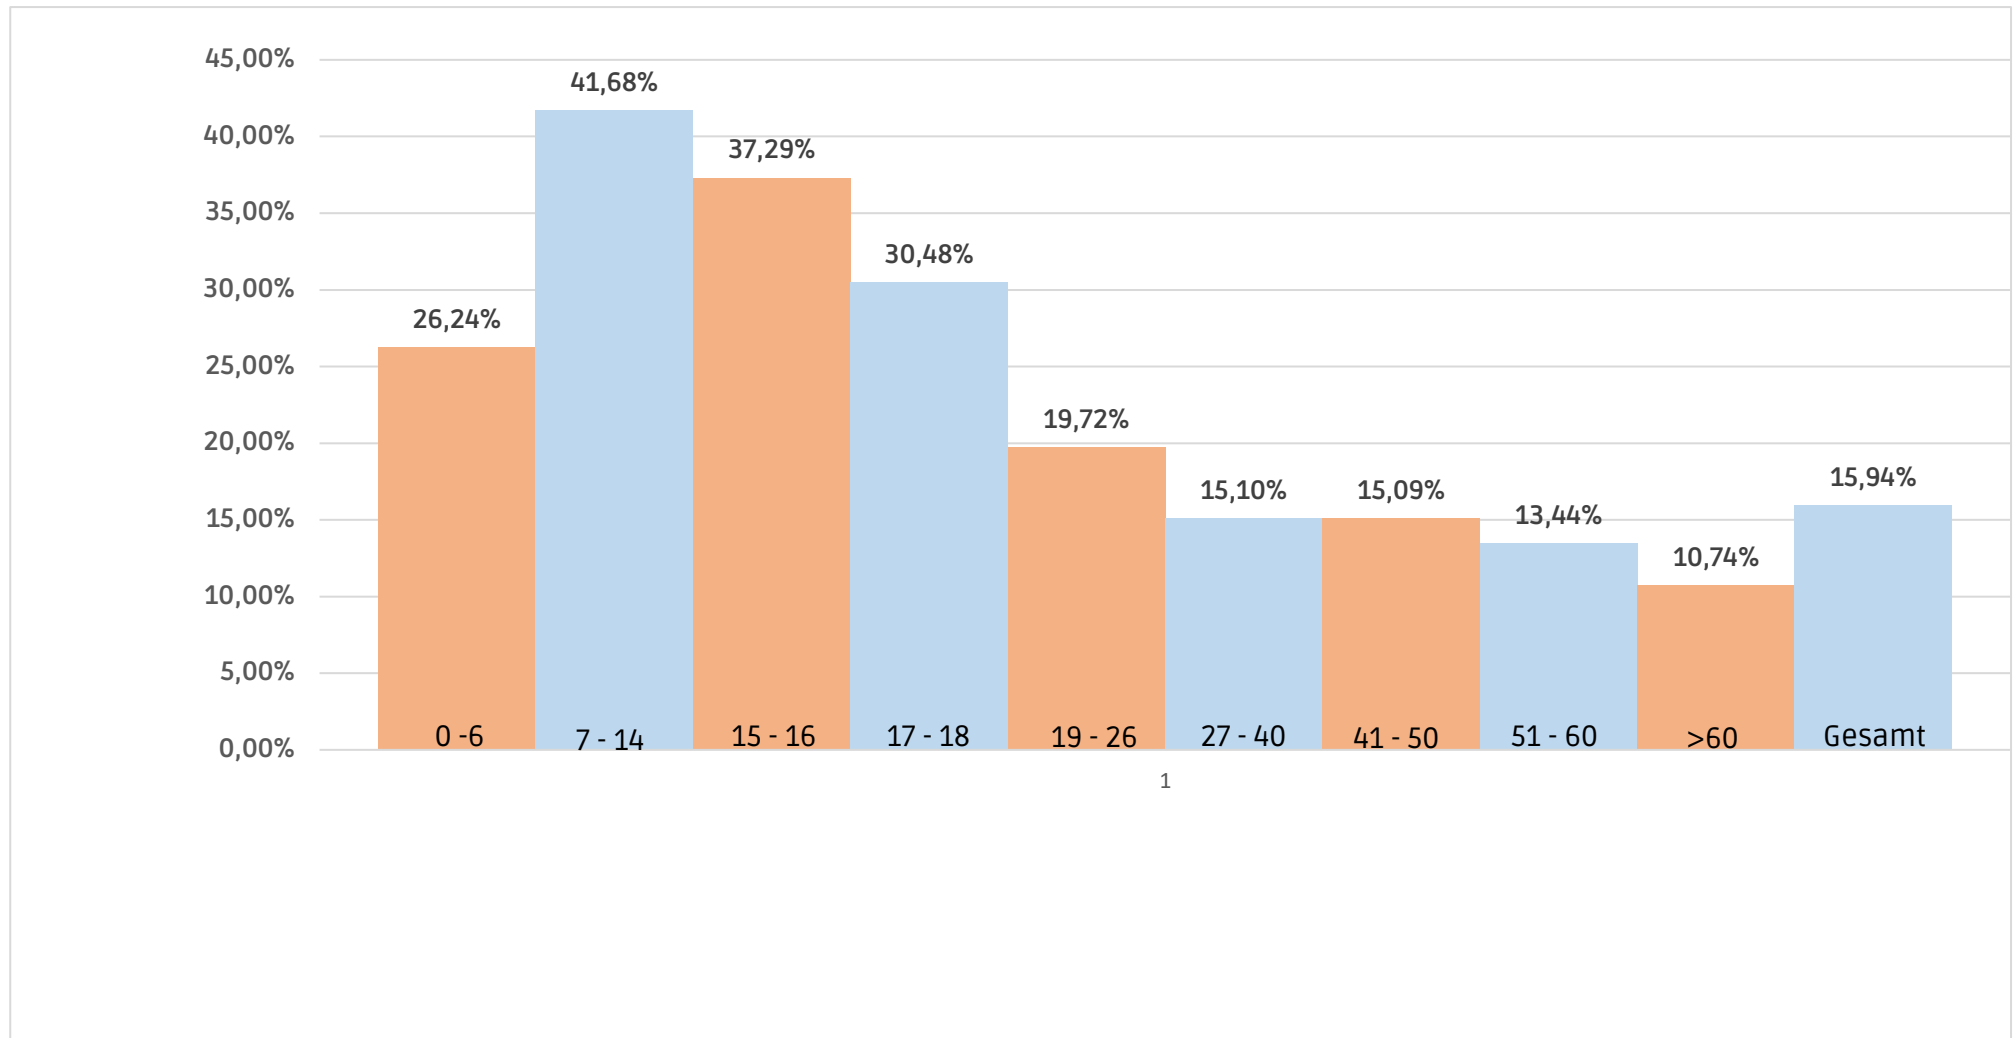

KSB / SSB	Gesamt			
	m	w	d	Gesamt
Altmark West	9.761	5.387	0	15.148
Stendal Altmark	11.052	7.284	0	18.336
Börde	17.231	10.563	3	27.797
Jerichower Land	9.100	5.398	0	14.498
Harz	20.608	13.241	5	33.854
Salzland	15.745	10.619	4	26.368
Anhalt - Bitterfeld	13.495	7.825	4	21.324
Wittenberg	11.093	6.681	0	17.774
Mansfeld - Südharz	12.056	7.311	6	19.373
Saalkreis	16.095	10.400	2	26.497
Burgenland	15.651	9.138	1	24.790
Magdeburg	27.006	15.424	0	42.430
Dessau - Roßlau	8.567	7.615	0	16.182
Halle	23.536	17.873	41	41.450
Gesamt	210.996	134.759	66	345.821
Bevölkerung	1.067.143	1.102.110	statistische Daten keine verfügbar	2.169.253
Organisationsgrad	19,77%	12,23%	statistische Daten keine verfügbar	15,94%
in % von Mitglieder gesamt	61,01%	38,97%	0,02%	100,00%
Veränderung zum Vorjahr	1.945	-2427	11	-471

4.2 Anteil der Vereinsmitglieder an der Wohnbevölkerung nach Altersklassen

1