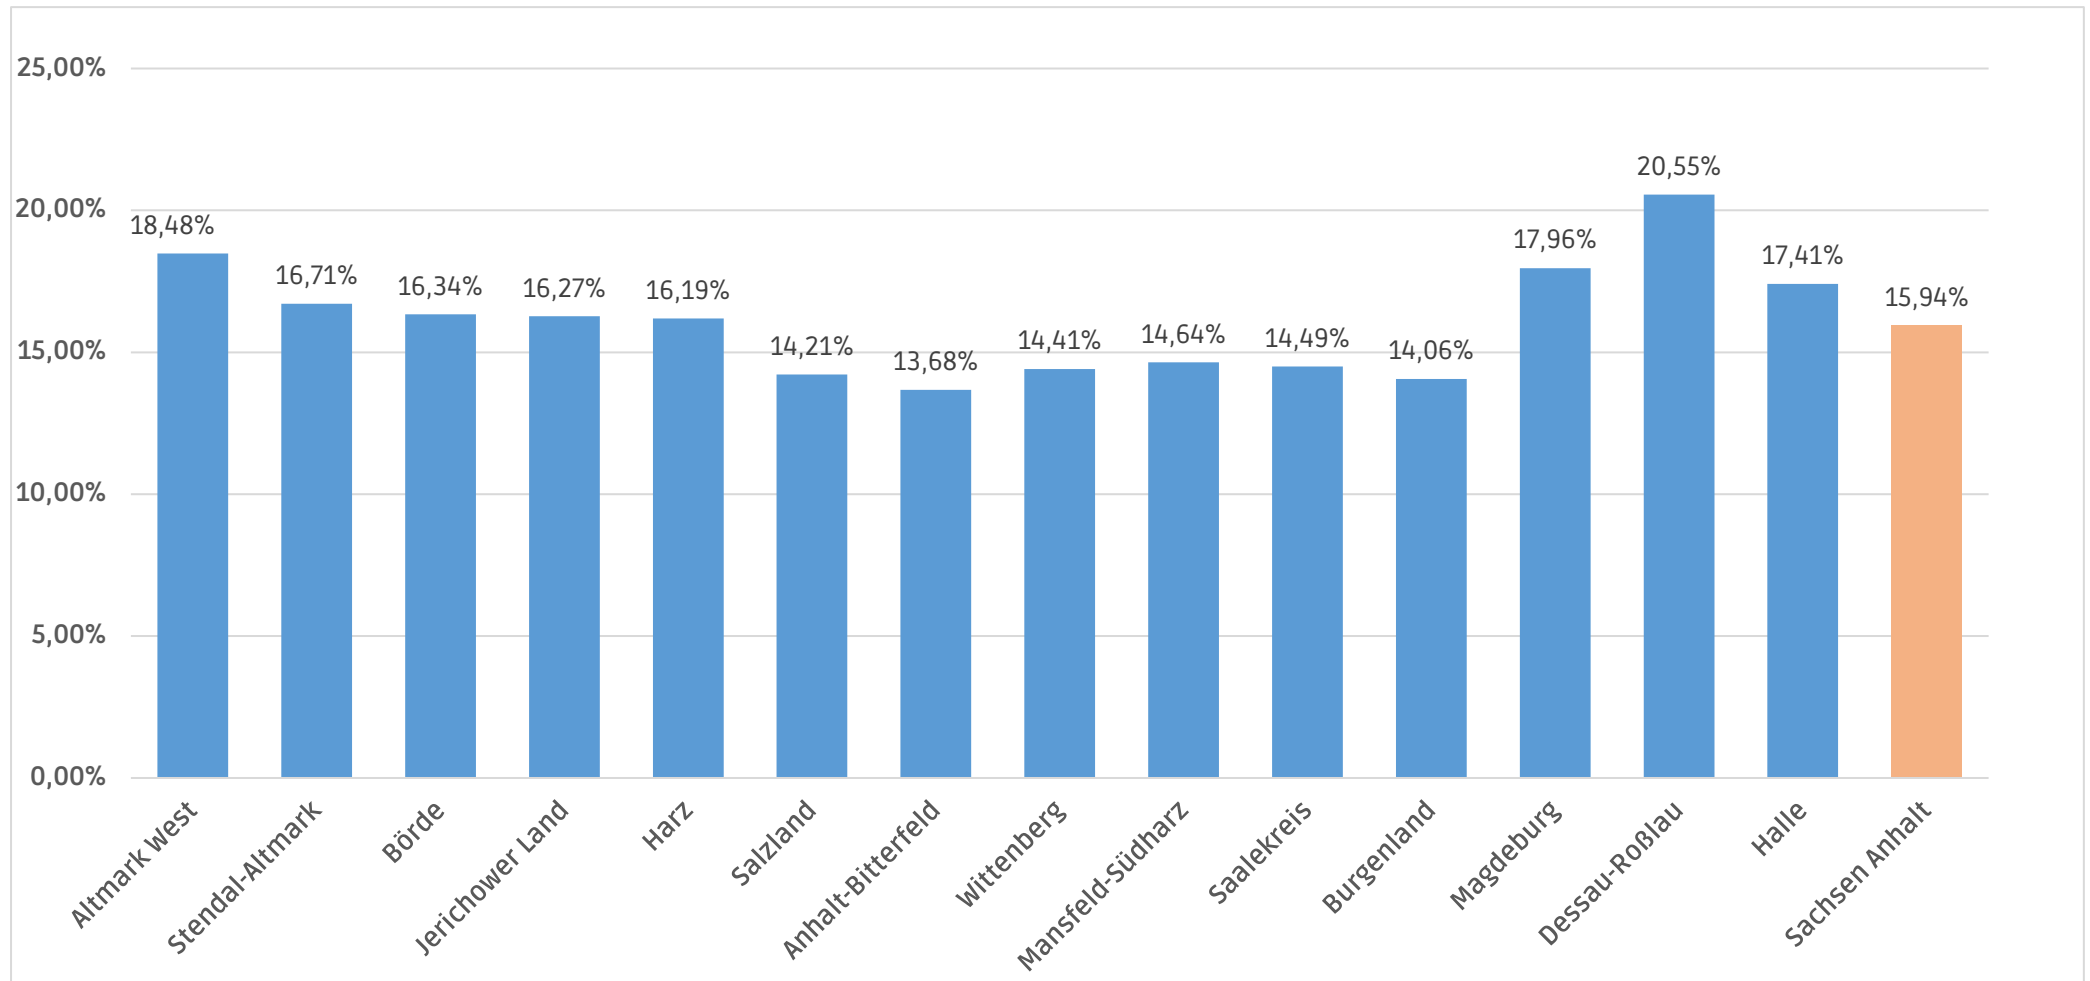

2. Organisationsgrad im Landessportbund Sachsen - Anhalt

2.1 Zusammenfassung

Der Organisationsgrad, der Anteil der Gesamtmitgliederzahl im Verhältnis zur Wohnbevölkerung, stieg leicht gegenüber dem Vorjahr um 0,16% auf insgesamt 15,94%.

Die fünf Kreis- und Stadtsportbünde mit dem höchsten Organisationsgrad im LSB sind

Die fünf Kreis- und Stadtsportbünde mit dem geringsten Organisationsgrad im LSB sind:

2.2.Organisationsgrad der Kreis- und Stadtsportbünde im Landessportbundes Sachsen-Anhalt