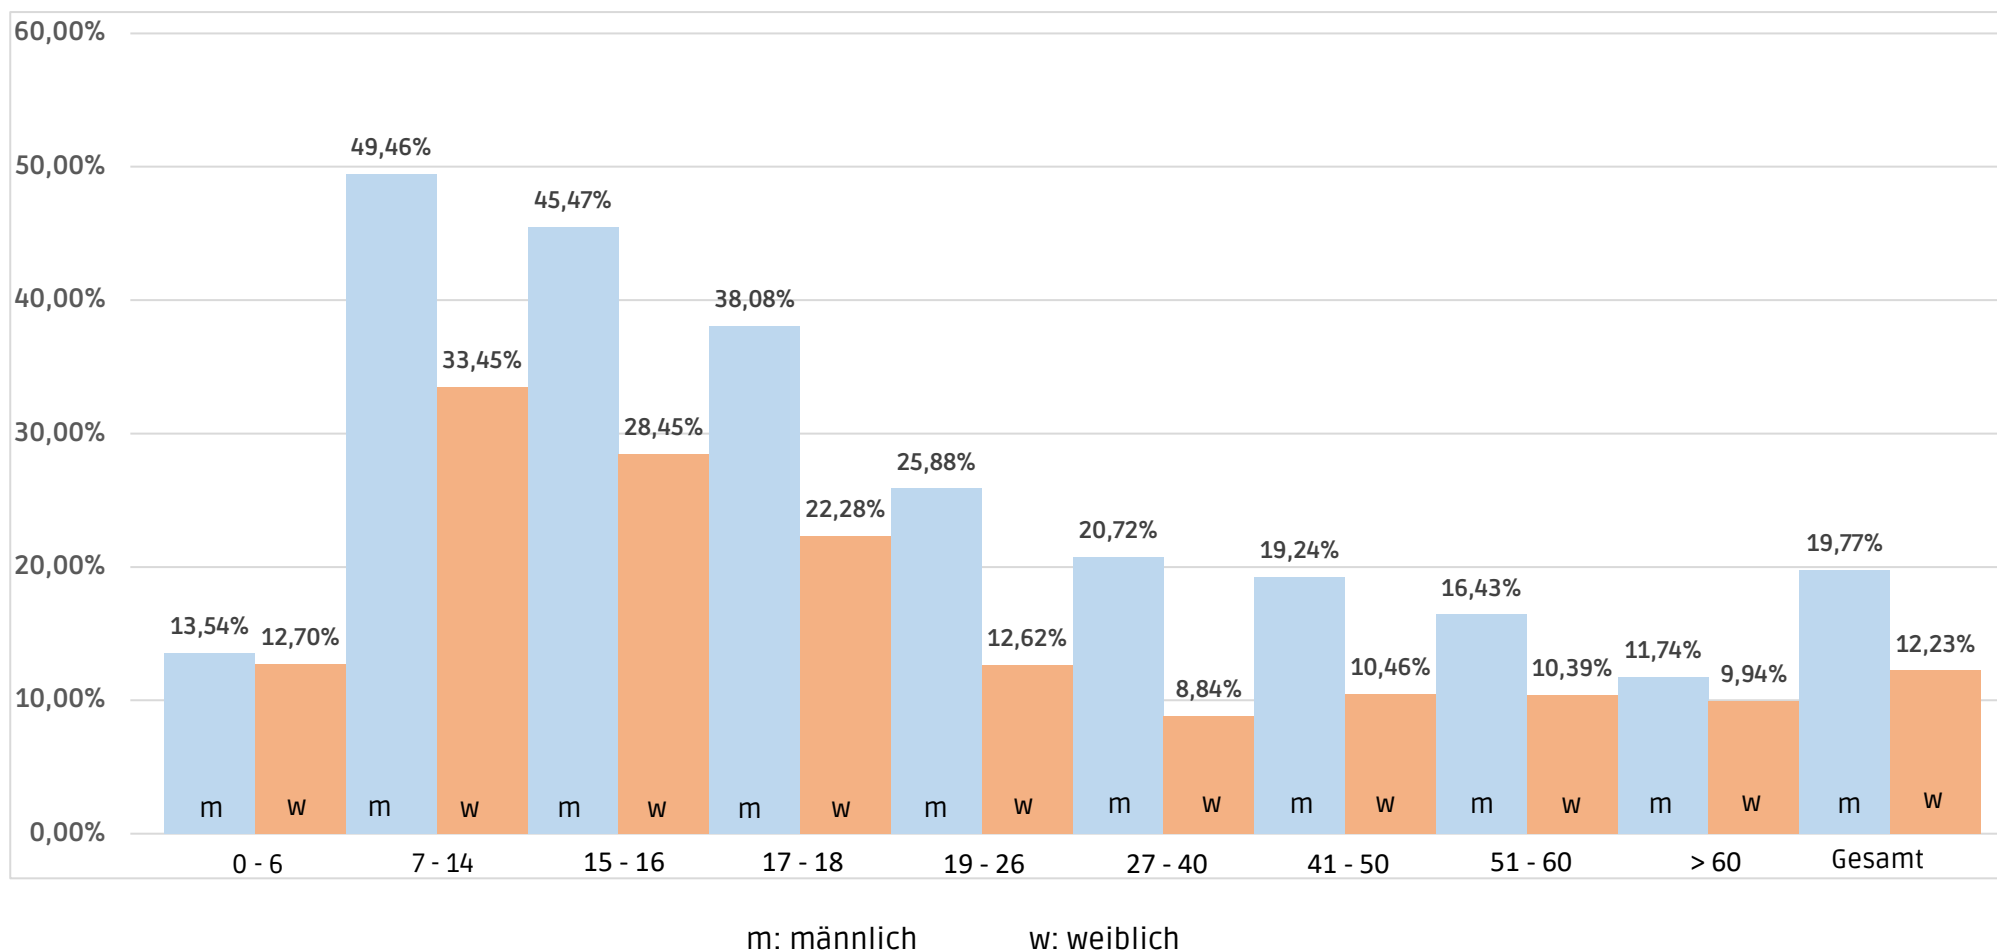

4.3 Anteil der Vereinsmitglieder an der Wohnbevölkerung nach Altersklassen und Geschlecht

Aus den beiden Diagrammen ist ersichtlich, wie viel Prozent der Gesamtbevölkerung sich in einem Sportverein des Landes organisieren. Seit 17 Jahren liegt dabei der höchste Anteil im Altersbereich der 7 bis 14-Jährige.