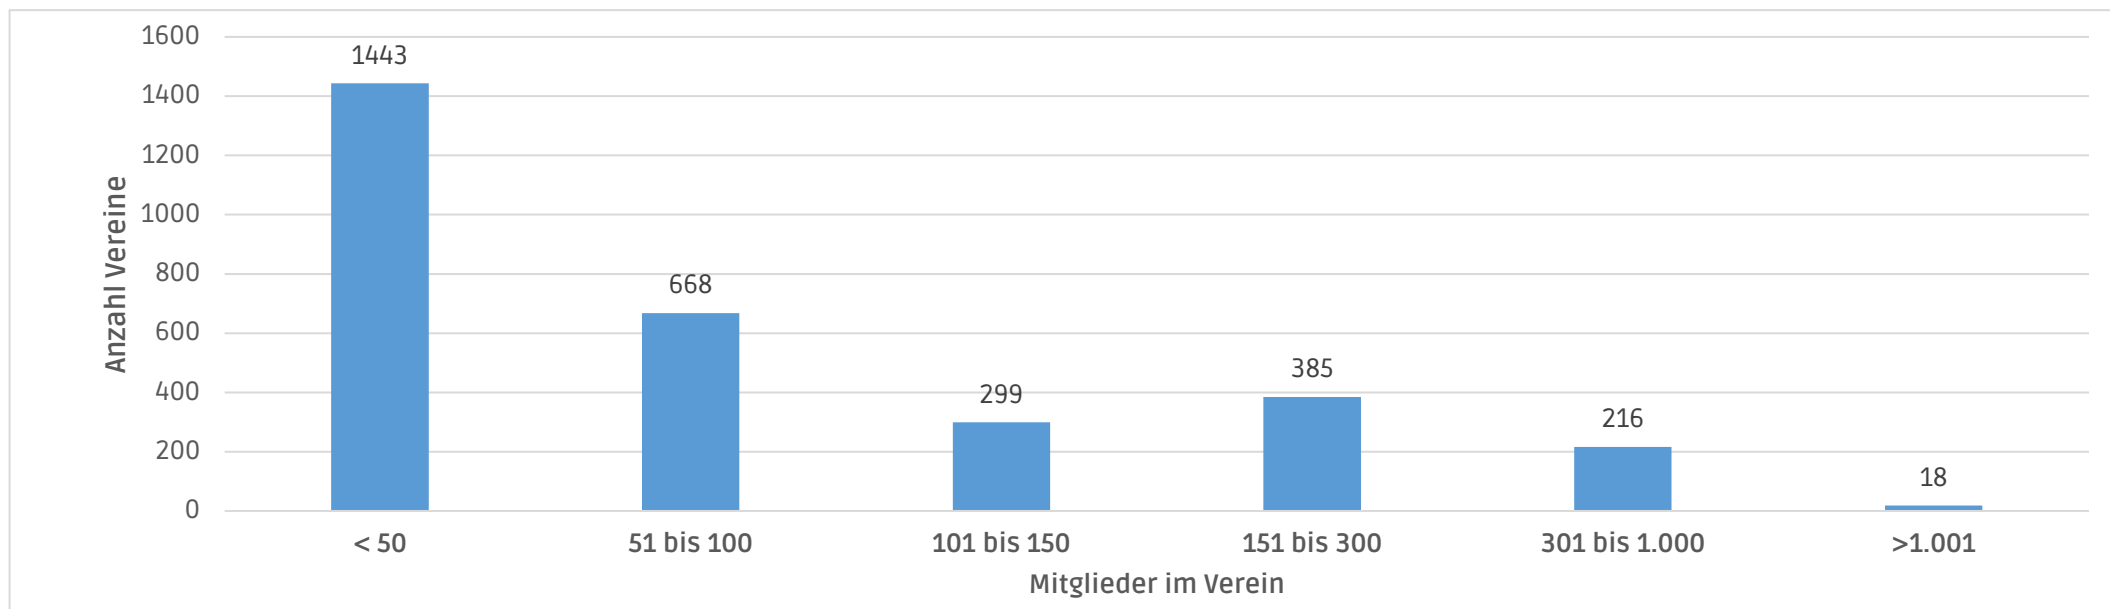

3. Vereinsstrukturen im Landessportbund Sachsen - Anhalt

3.1 Mitgliederstruktur

Mitglieder im Verein	Anzahl der Vereine	Anteil an Gesamtzahl Vereine	Veränderung zum Vorjahr
< 50	1443	47,64%	-0,21
51 bis 100	668	22,05%	0,17
101 bis 150	299	9,87%	-0,20
151 bis 300	385	12,71%	0,35
301 bis 1.000	216	7,13%	-0,12
>1.001	18	0,59%	0,00
Gesamt	3029	100,00%