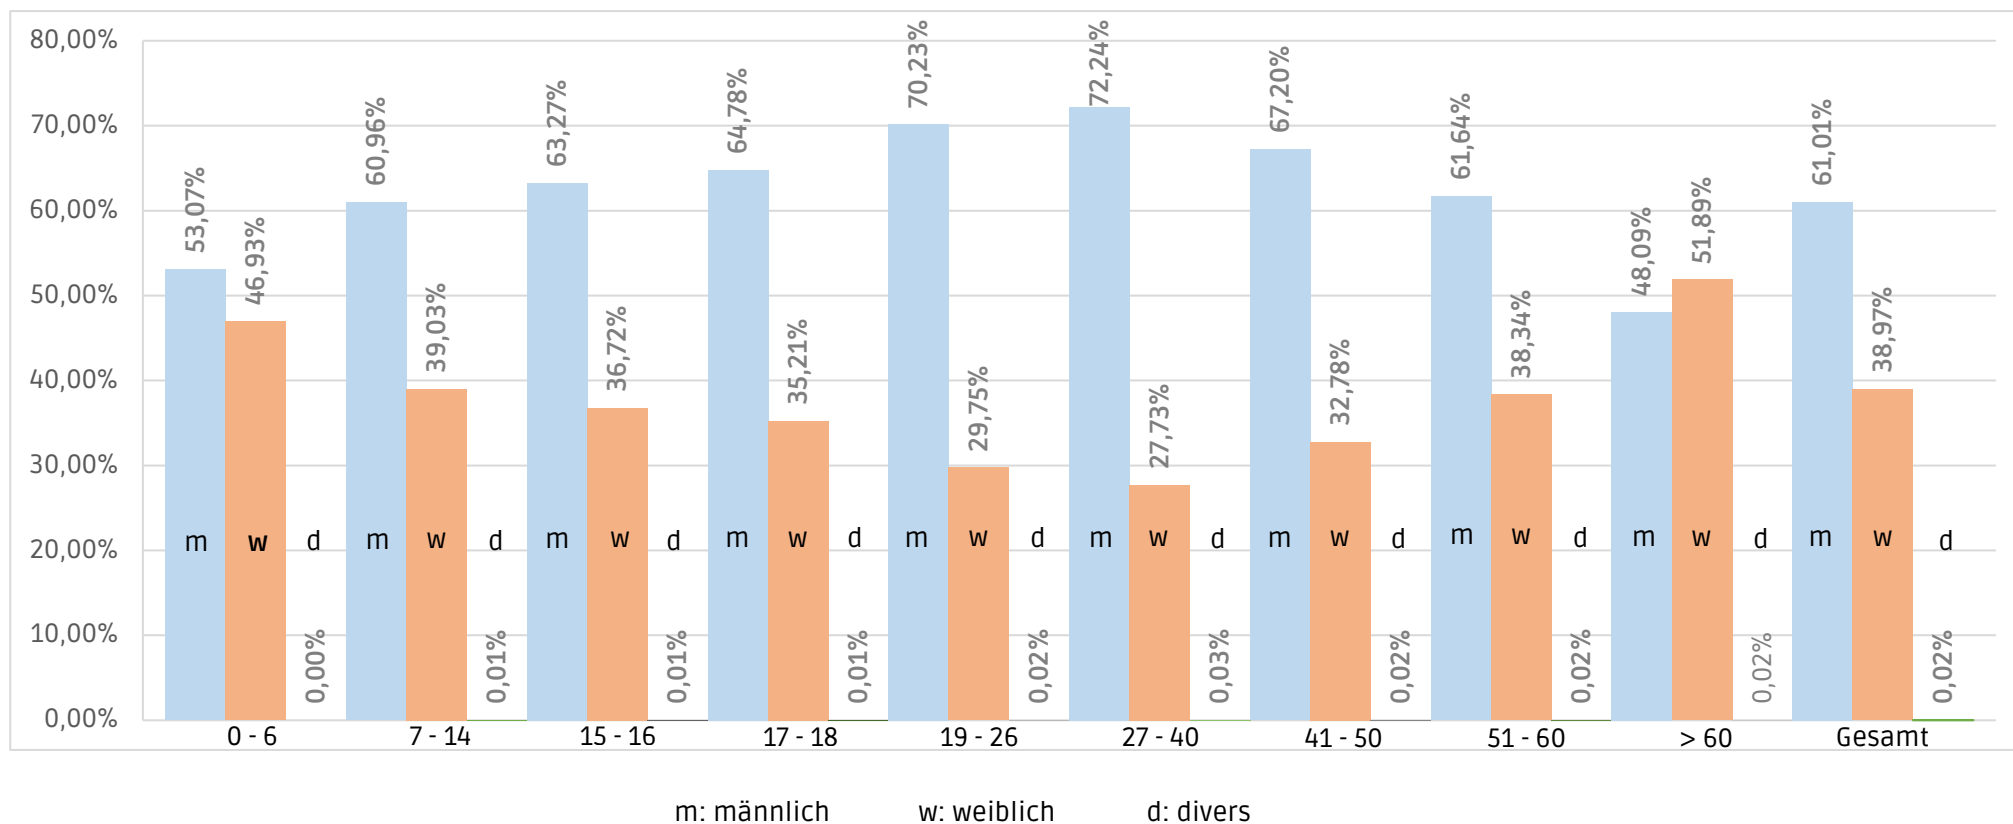

4.4 Anteil der Vereinsmitglieder nach Altersklassen und Geschlecht

Seit dem 18.12.2018 gibt es laut dem „Gesetz zur Änderung der in das Geburtenregister einzutragenden Angaben“ die Möglichkeit, neben männlich und weiblich auch die Angabe „divers“ in das Geburtenregister eintragen zu lassen (vgl. BGB I Seite 2635).

In der IVY – Datenbank kann seit der Bestandserhebung zum 31.12.2019 diese dritte Option gewählt werden. In der Auswertung 4.1 „Vereinsmitglieder in den Kreis- und Stadtsportbünden nach Altersklassen des DOSB“ sind die prozentualen Werte derzeit noch so gering, dass im Diagramm 4.4 keine Abbildung möglich ist. Auch gibt es zu Stand 31.12.2019 noch keine Bevölkerungszahlen für Sachsen – Anhalt zum dritten Geschlecht. Damit kann der Organisationsgrad in diesem Jahr noch nicht abgebildet werden (vgl. Diagramm 4.2 und 4.3).